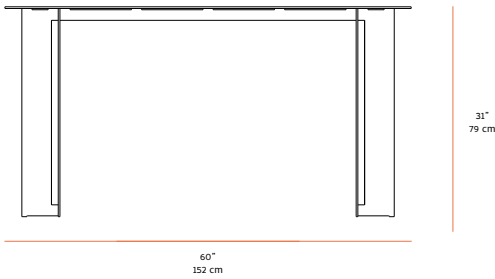

### SIZE

26" L x 26" D x 41" H

\* Custom sizing available, please inquire

## MERS, COLLECTION

\* Custom dimensions available, please inquire

COFFEE TABLE

SIDE TABLE

CONSOLE TABLE

DINING TABLE

CAFÉ TABLE