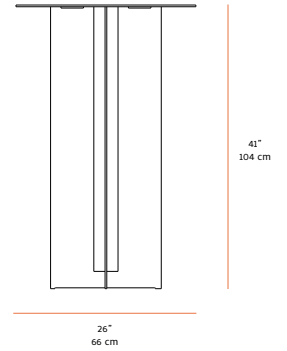

### SIZE

26" L x 26" D x 41" H

\* Custom sizing available, please inquire

## MERS, COLLECTION

\* Custom dimensions available, please inquire

COFFEE TABLE

SIDE TABLE

CONSOLE TABLE

DINING TABLE

CAFÉ TABLE