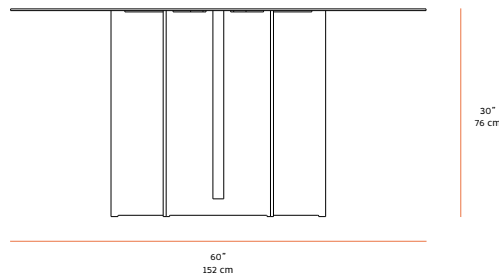

### SIZE

26" L x 26" D x 41" H

\* Custom sizing available, please inquire

## MERS, COLLECTION

\* Custom dimensions available, please inquire

COFFEE TABLE

SIDE TABLE

CONSOLE TABLE

DINING TABLE

CAFÉ TABLE